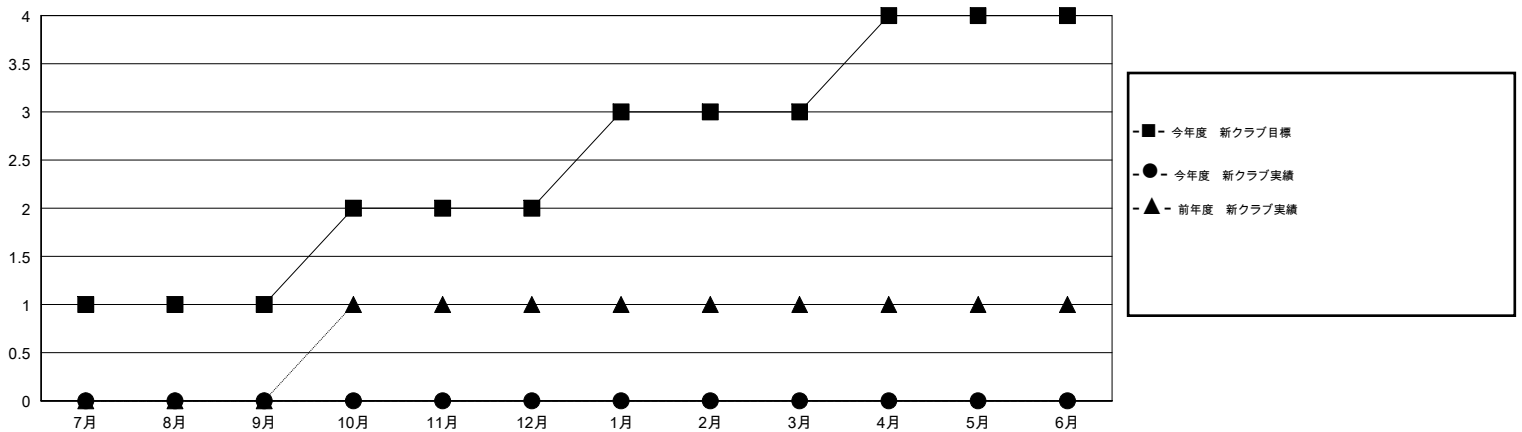

# MONTHLY MEMBERSHIP PROGRESS REPORT

District 335 B

Results as of: 6/30/2017

GMT: OPEN

地域 JAPAN

GMT会則地域

クラブ				名			
結果: 2016-2017				結果: 2016-2017			
四半期	新クラブ目標	新クラブ	解散クラブ	四半期	新会員 (再入会と転入を含めない) 純増目標	新会員 (再入会と転入を含めない) 実際	退会者 (転籍を含む) 実際
7月/8月/9月	1	0	1	7月/8月/9月	220	159	100
10月/11月/12月	1	0	0	10月/11月/12月	120	95	129
1月/2月/3月	1	0	0	1月/2月/3月	220	116	99
4月/5月/6月	1	0	4	4月/5月/6月	120	110	458

新クラブ目標及び実績累計

会員目標及び実績累計

解散クラブ: 5	139 CLUBS OF 170 一名以上の新会員を登録	男女別
退会者	<a href="#">会員累計データを見るには、ここをクリック</a> <a href="#">ク</a>	男性 4,670 (73.46%)
物故会員 60		女性 1,687 (26.54%)
クラブ解散 30		世帯主/家族会員合計 2,648
その他 695		国際会費半額の家族会員 1,432
合計 785		