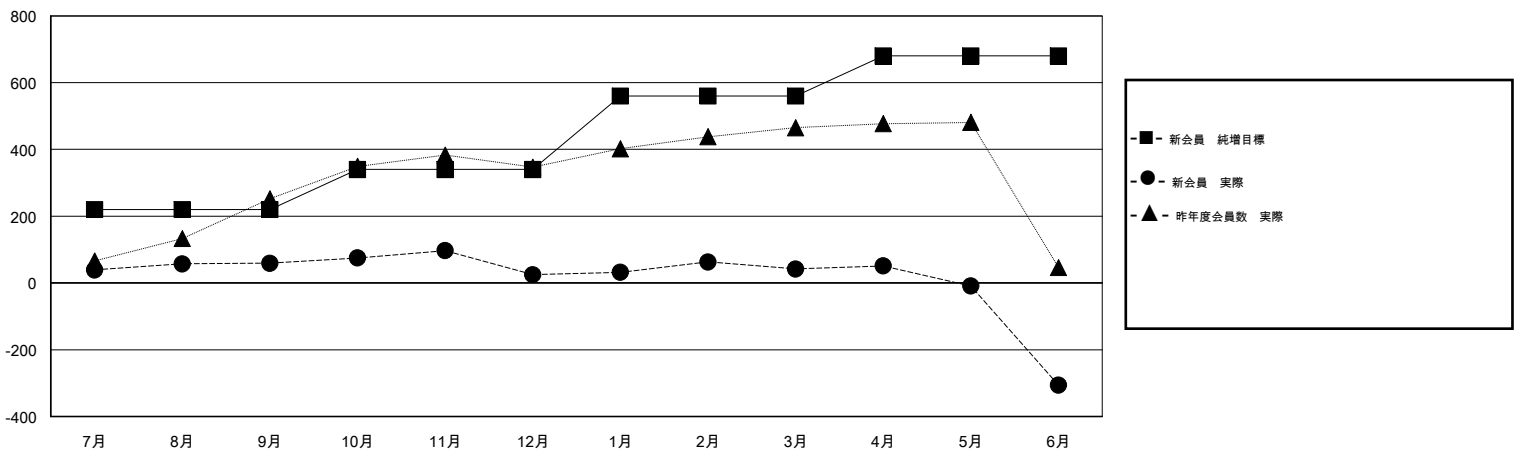

# MONTHLY MEMBERSHIP PROGRESS REPORT

District 335 B

Results as of: 6/30/2017

GMT: OPEN

地域 JAPAN

GMT会則地域

クラブ				名			
結果: 2016-2017				結果: 2016-2017			
四半期	新クラブ目標	新クラブ	解散クラブ	四半期	新会員 (再入会と転入を含めない) 純増目標	新会員 (再入会と転入を含めない) 実際	退会者 (転籍を含む) 実際
7月/8月/9月	1	0	1	7月/8月/9月	220	159	100
10月/11月/12月	1	0	0	10月/11月/12月	120	95	129
1月/2月/3月	1	0	0	1月/2月/3月	220	116	99
4月/5月/6月	1	0	4	4月/5月/6月	120	110	458

新クラブ目標及び実績累計

会員目標及び実績累計

解散クラブ: 5	139 CLUBS OF 170 一名以上の新会員を登録	男女別
退会者	<a href="#">会員累計データを見るには、ここをクリック</a> <a href="#">ク</a>	男性 4,670 (73.46%)
物故会員 60		女性 1,687 (26.54%)
クラブ解散 30		世帯主/家族会員合計 2,648
その他 695		国際会費半額の家族会員 1,432
合計 785		